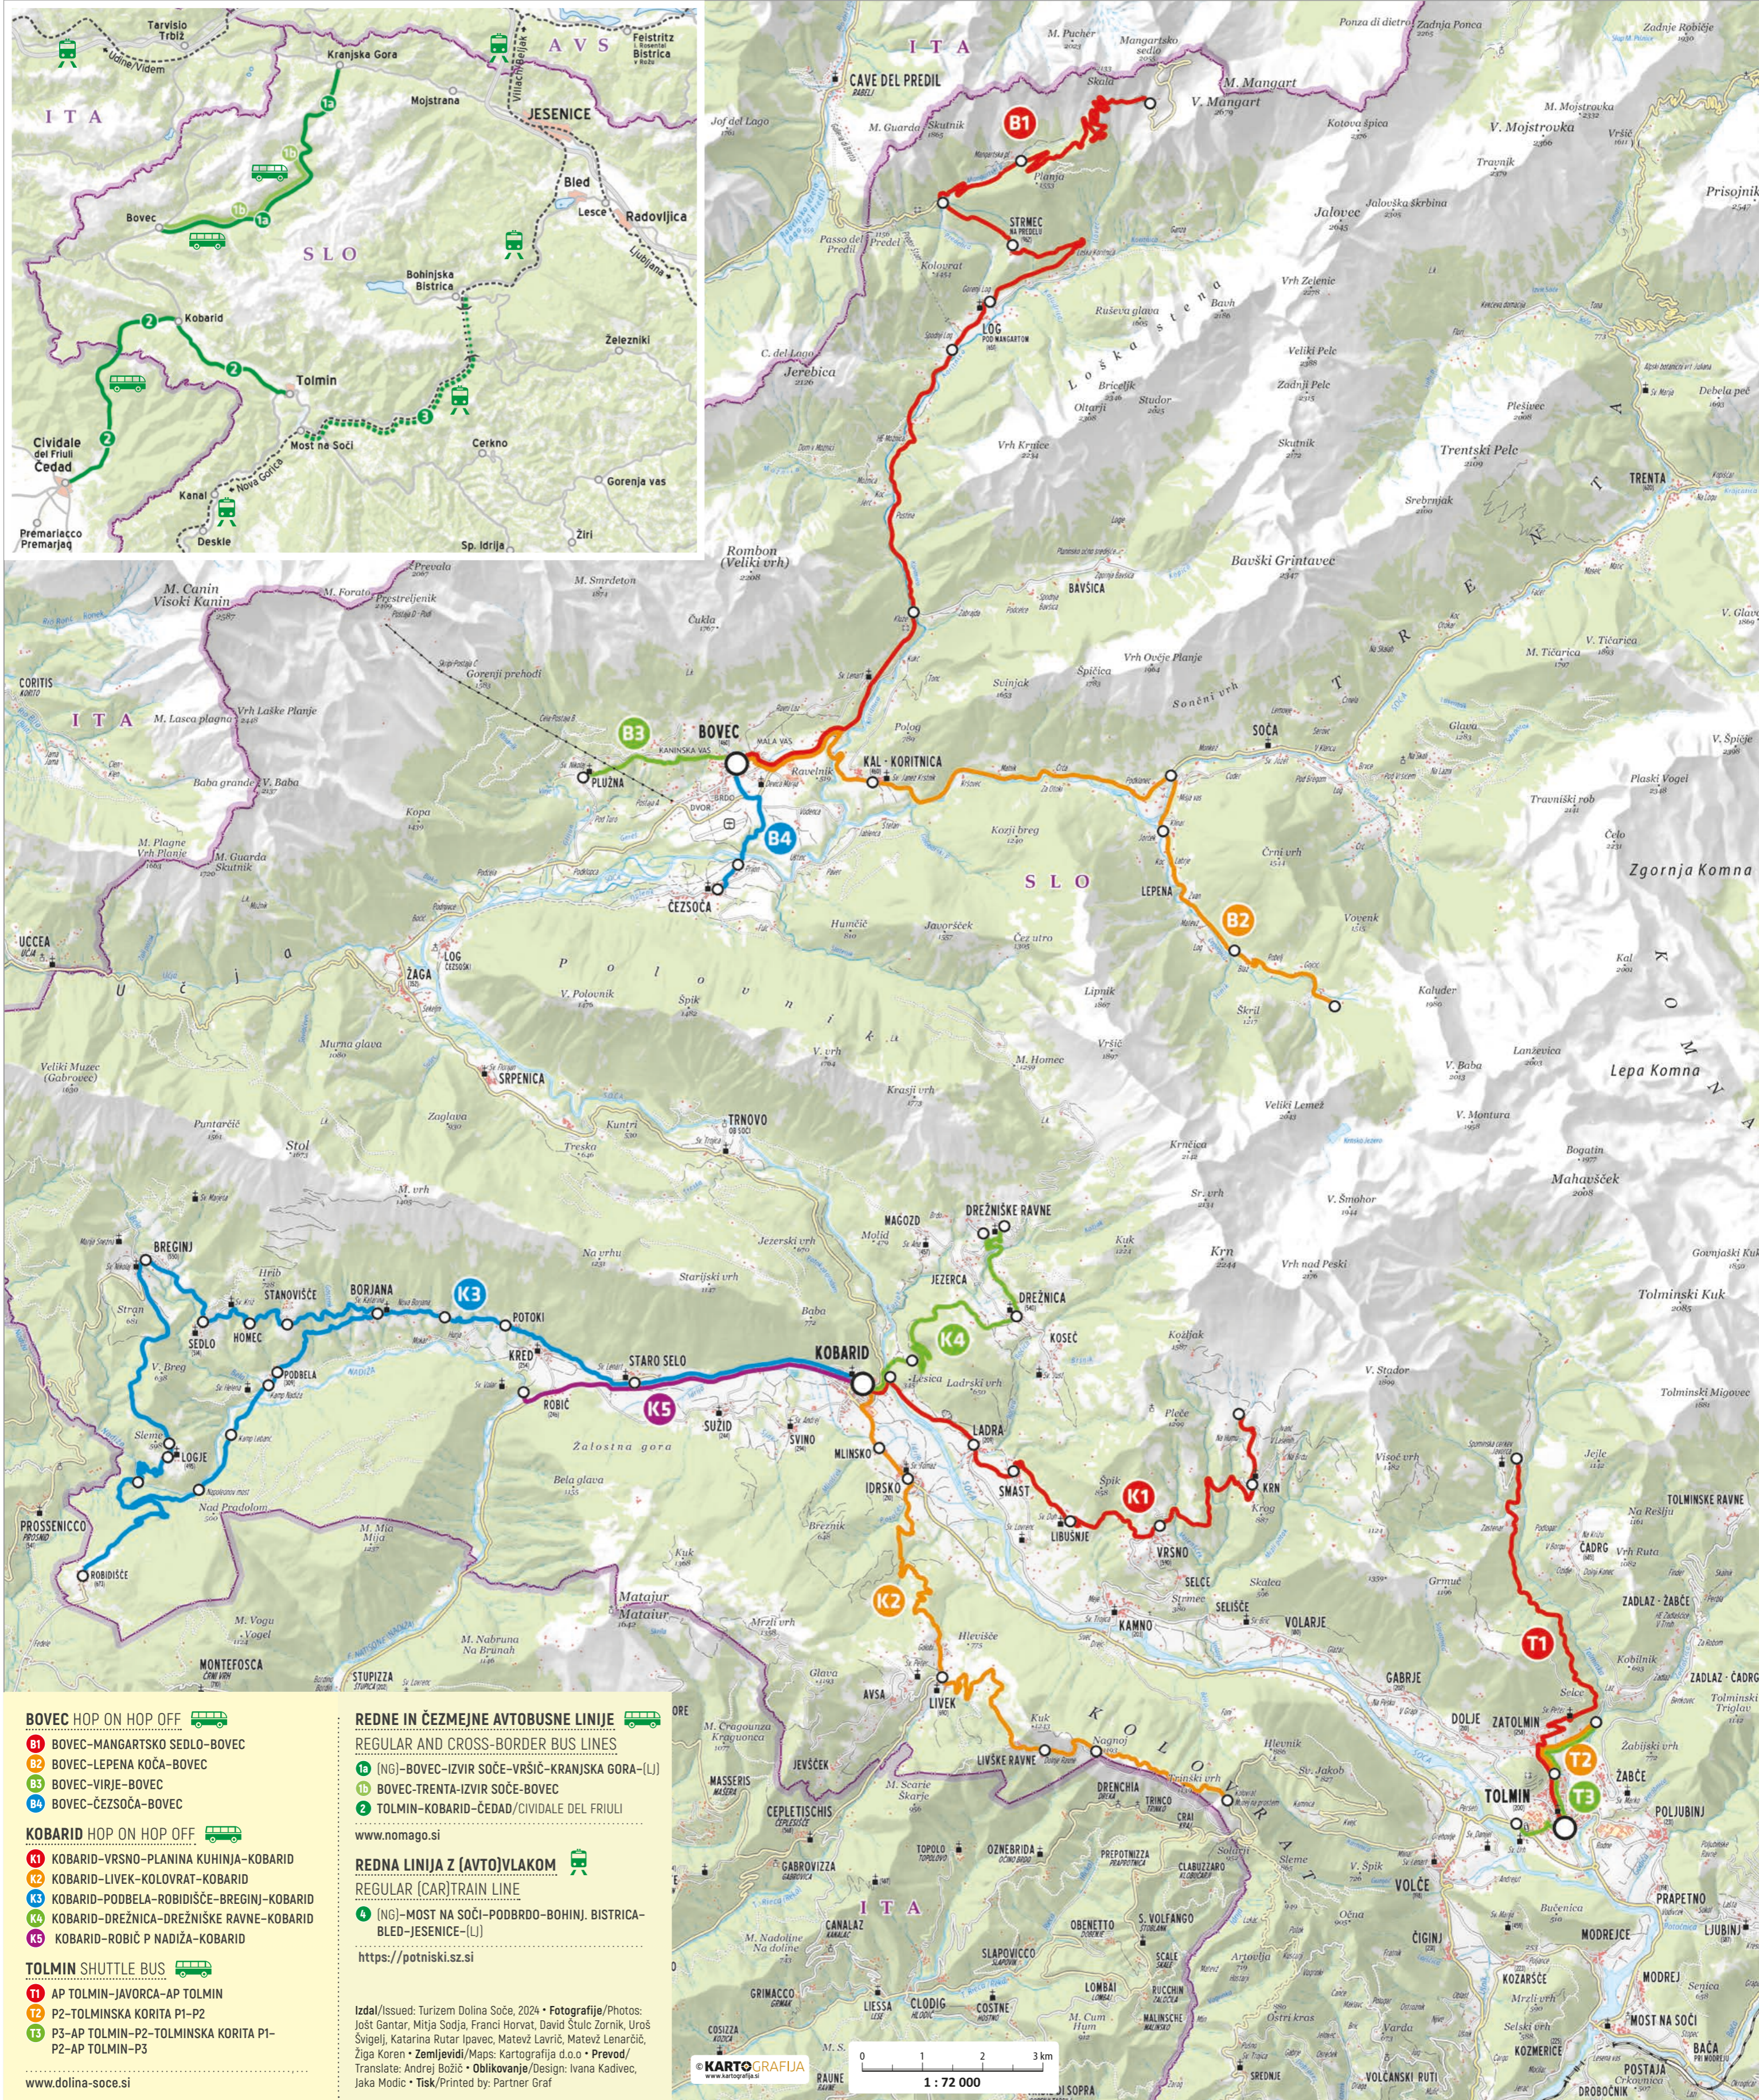

JULIJSKE ALPE
TRIGLAVSKI NARODNI PARK

1. **BOVEC HOP ON HOP OFF**
2. **B1** BOVEC-MANGARTSKO SEDLO-BOVEC
   - **B2** BOVEC-LEPENA KOČA-BOVEC
   - **B3** BOVEC-VIRJE-BOVEC
   - **B4** BOVEC-ČEZSOČA-BOVEC
3. **KOBARID HOP ON HOP OFF**
4. **K1** KOBARID-VRSNO-PLANINA KUHNJA-KOBARID
   - **K2** KOBARID-LIVEK-KOLOVRAT-KOBARID
   - **K3** KOBARID-PODBELA-ROBIŠIŠČE-BREGINJ-KOBARID
   - **K4** KOBARID-DREŽNICA-DREŽNIŠKE RAVNE-KOBARID
   - **K5** KOBARID-ROBIČ P NADIŽA-KOBARID
5. **TOLMIN SHUTTLE BUS**
6. **T1** AP TOLMIN-JAVORCA-AP TOLMIN
   - **T2** P2-TOLMINSKA KORITA P1-P2
   - **T3** P3-AP TOLMIN-P2-TOLMINSKA KORITA P1-P2-AP TOLMIN-P3
7. www.dolina-soce.si

1. **REDNE IN ČEZMEJNE AVTOBUSNE LINIJE**
   REGULAR AND CROSS-BORDER BUS LINES
2. **1a** (NG)-BOVEC-IZVIR SOČE-VRSIČ-KRANJSKA GORA-(L)
   - **1b** BOVEC-TRENTA-IZVIR SOČE-BOVEC
   - **2** TOLMIN-KOBARID-ČEDAD/CIVIDALE DEL FRIULI
3. www.nomago.si
4. **REDNA LINIJA Z (AVTO)VLAKOM**
   REGULAR (CAR)TRAIN LINE
5. **6** (NG)-MOST NA SOČI-PODBRDO-BOHINJ, BISTRICA-BLED-JESENICE-(L)
6. <https://potniski.sz.si>